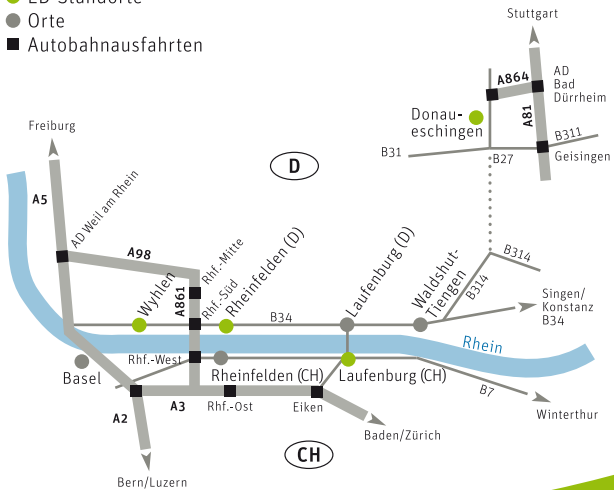

## Standort Donaueschingen

Prinz-Fritzi-Allee 2  
D-78166 Donaueschingen  
Telefon +49 771 8001-0  
Telefax +49 771 8001-3434

- ED-Standorte
- Orte
- Autobahnausfahrten

Stand: 03.2010

## Energiedienst – Standort Donaueschingen:

**Von Norden:** B27 Richtung Donaueschingen. Abfahrt Donaueschingen Mitte. Beim ersten Kreisverkehr (Pferdekreisel) Richtung Schulsportzentrum (Stadionstraße). An der zweiten Kreuzung rechts Richtung Stadtmitte (Fürstenbergstraße). Der Fürstenbergstraße bis zur Stadtkirche folgen und auf der links abknickenden Josefstraße weiterfahren. Links in die Prinz-Fritzi-Allee einbiegen, Energiedienst befindet sich auf der rechten Seite.

**Von Süden:** B27 Richtung Donaueschingen. Abfahrt Donaueschingen Süd (Allmendshofen). Der Straße folgen, am Straßende nach rechts Richtung Donaueschingen (Friedrich-Ebert-Straße) abbiegen. Dem Straßenverlauf folgen, beim zweiten Kreisverkehr Richtung Stadtmitte (Bahnhofstraße). Der Bahnhofstraße folgen und beim nächsten Kreisverkehr wieder Richtung Stadtmitte (Josefsstraße). Rechts in die Prinz-Fritzi-Allee einbiegen, Energiedienst befindet sich auf der rechten Seite.